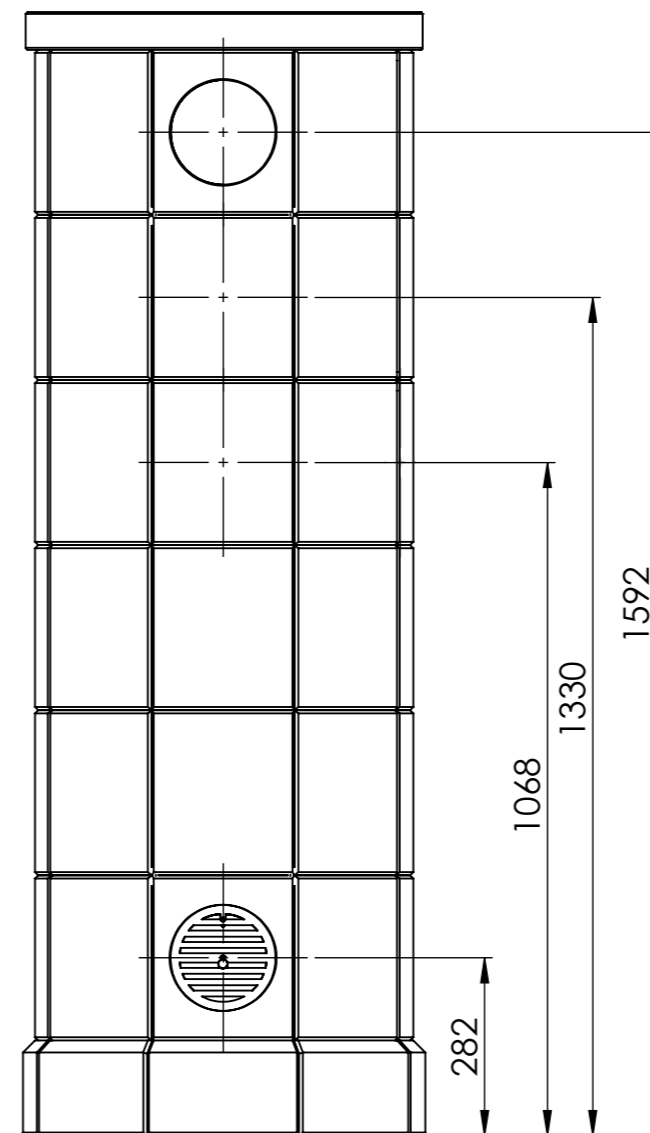

Serie	Scan-Line 10-20-20B-30-30B
Description	Scan-Line 30

	Distance according to EN 16510
A (dR)	150
B (dS)	350
C	413
D	669
E (dS!)	350
F	629