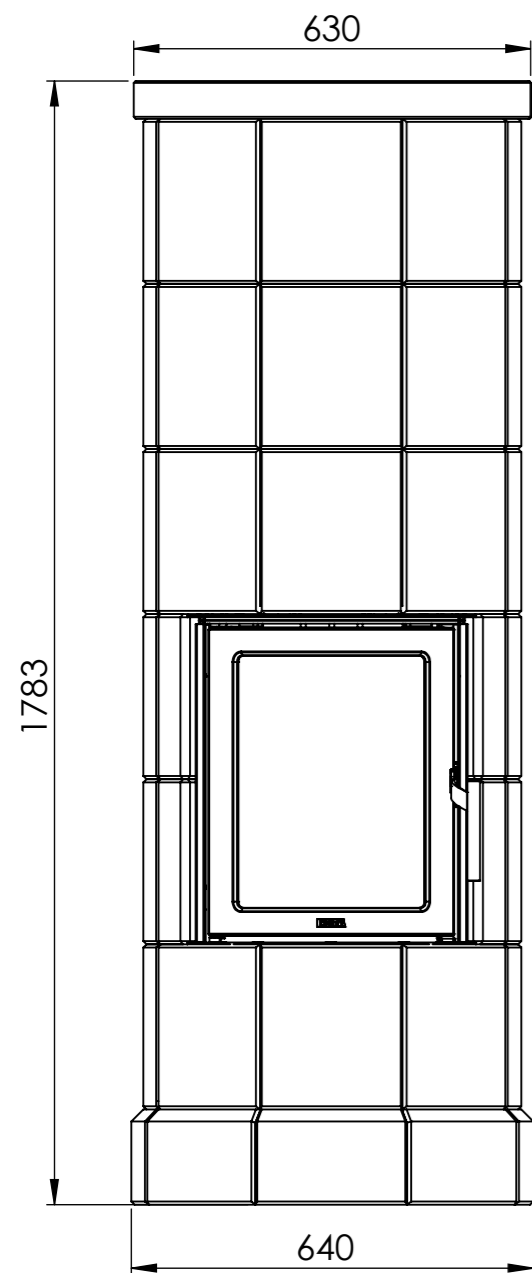

Serie	Scan-Line 10-20-20B-30-30B
Description	Scan-Line 30

	Distance according to EN 16510
A (dR)	150
B (dS)	350
C	413
D	669
E (dS!)	350
F	629