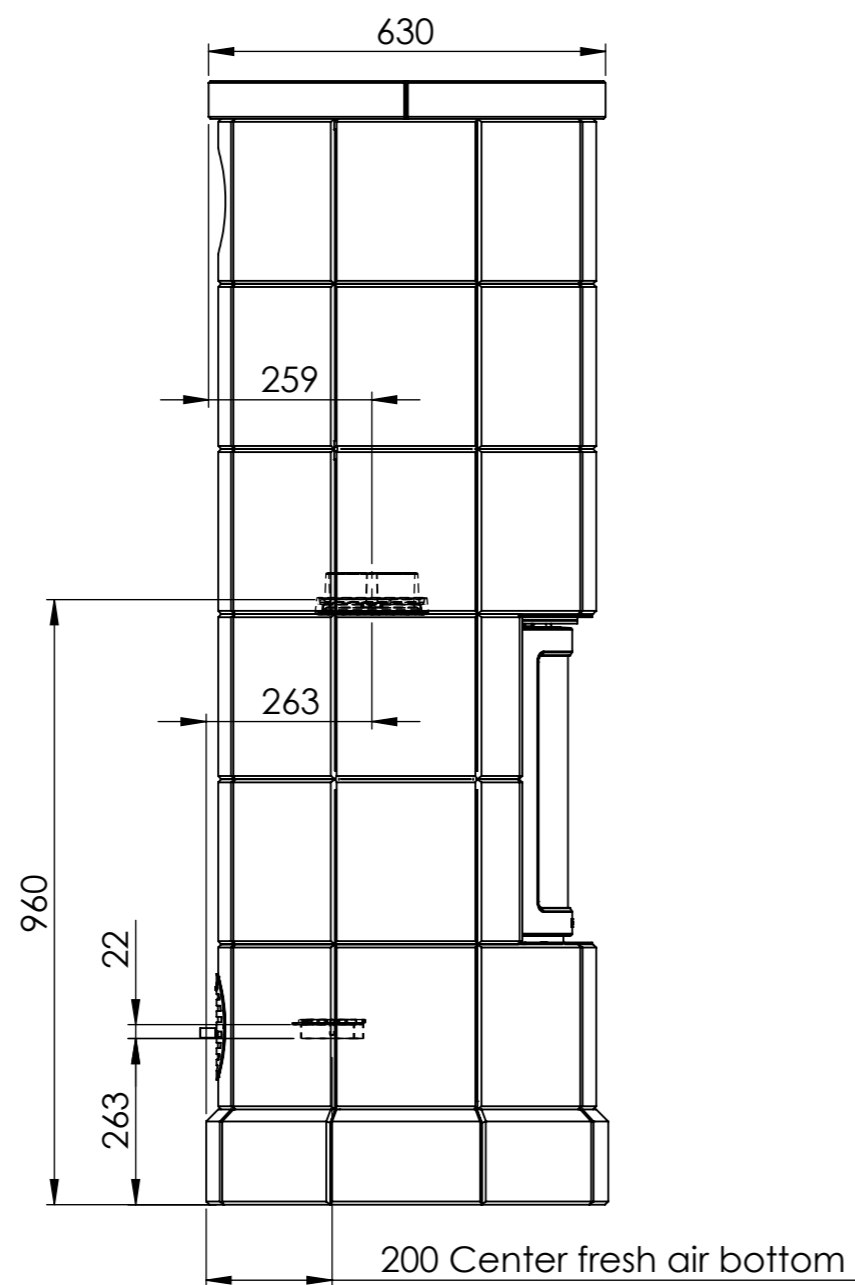

Serie	Scan-Line 10-20-20B-30-30B
Description	Scan-Line 30

	Distance according to EN 16510
A (dR)	150
B (dS)	350
C	413
D	669
E (dS!)	350
F	629