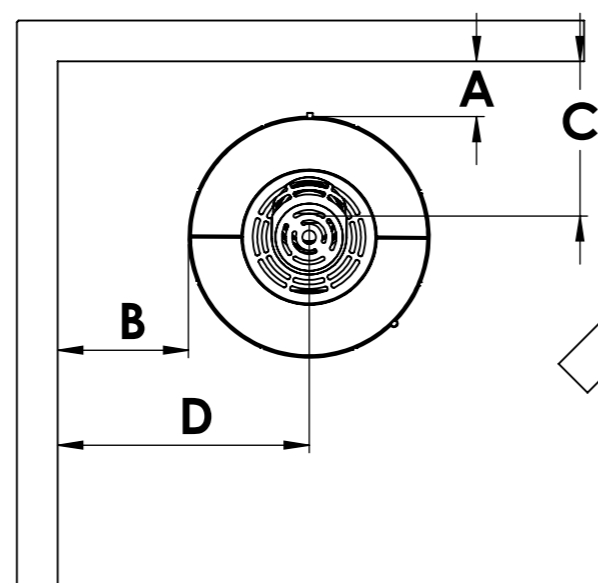

Serie	Scan-Line 10-20-20B-30-30B
Description	Scan-Line 30

	Distance according to EN 16510
A (dR)	150
B (dS)	350
C	413
D	669
E (dS!)	350
F	629