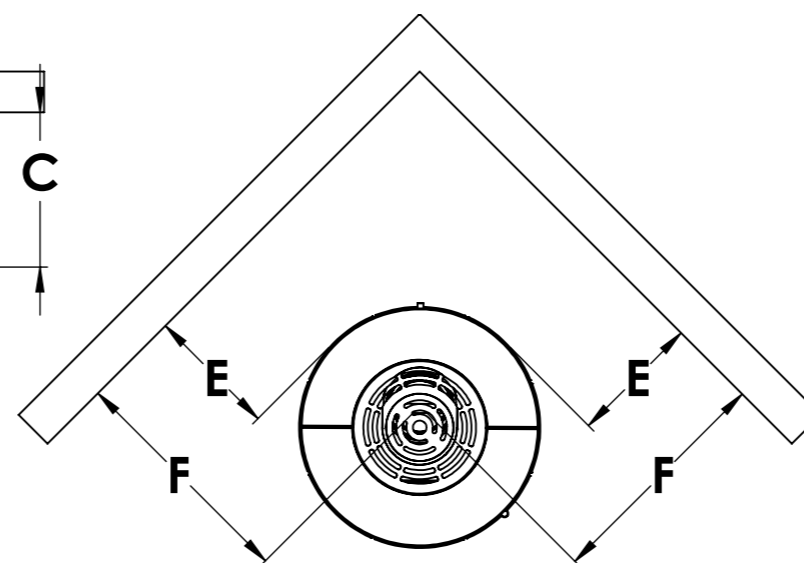

Serie	Scan-Line 10-20-20B-30-30B
Description	Scan-Line 30

	Distance according to EN 16510
A (dR)	150
B (dS)	350
C	413
D	669
E (dS!)	350
F	629