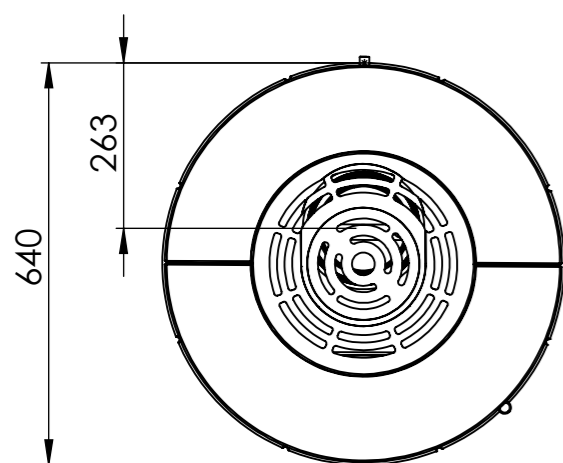

Serie	Scan-Line 10-20-20B-30-30B
Description	Scan-Line 30

	Distance according to EN 16510
A (dR)	150
B (dS)	350
C	413
D	669
E (dS!)	350
F	629